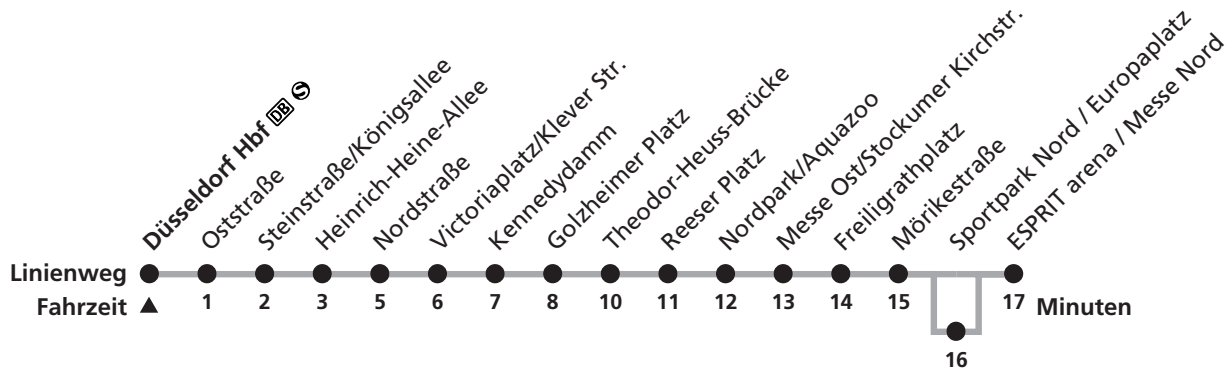

U78

► Heinrich-Heine-Allee ► D-ESPRIT arena / Messe Nord

An Messtagen wird samstags und sonn- und feiertags ab ca. 7.30 Uhr ein 10-Min.-Takt angeboten.

An Messtagen und bei Arena-Veranstaltungen keine Bedienung der Hst. 'Sportpark Nord/Europaplatz'. (Information: Tel. 0180 3/50 40 30)

Trams will run every 10 minutes during trade fairs on Saturdays, Sundays and public holidays from 7.30.

Trams won't stop at 'Sportpark Nord/Europaplatz' during trade fairs and LTU arena events.

Gültig ab 13.12.2009

Hinweise
a bedient Sportpark Nord / Europaplatz

Schlaue Nummer 01803. 50 40 30 (9 Cent/Minute aus dem deutschen Festnetz; aus dem Mobilfunknetz können die Preise abweichen)
Am 24., 25., 26., 31. Dezember und am 1. Januar gilt ein Sonderfahrplan, den Sie in Rheinbahn-Fahrzeugen und -KundenCentern erhalten.